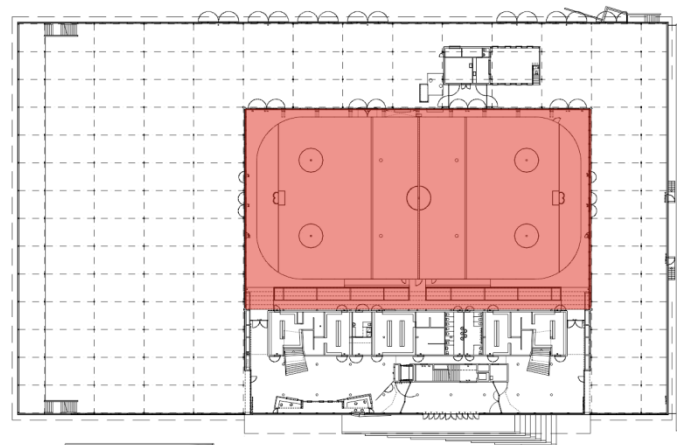

Disponibilité réduite de septembre à mars (patinoire)
September bis März eingeschränkte Benutzungsmöglichkeit (Eisbahn)