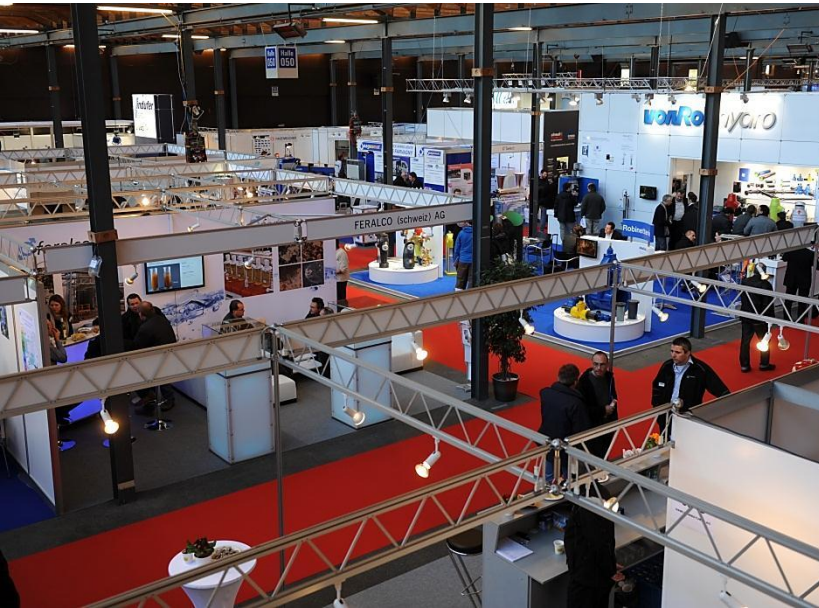

ÉVÉNEMENTS
EXPOSITIONS
CONGRÈS
EVENTS
AUSSTELLUNGEN
KONGRESSE

ESPACE
GRUYERE

HALLE 050

Rez-de-chaussée
Erdgeschoss

Halle d'exposition multifonction

La Halle 050 est située à l'ouest du bâtiment d'Espace Gruyère.

Cette halle au volume important est idéale pour tout type de manifestation de grande envergure : expositions, banquets, congrès ou assemblées, spectacles et concerts, événements sportifs.

De plus, elle a la particularité d'offrir une mezzanine sur toute sa longueur.

Mehrzweck- und Ausstellungshalle

Die Halle 050 befindet sich im Westteil von Espace Gruyère.

Die grosszügige Mehrzweckhalle ist für alle Arten von Grossanlässen geeignet: Ausstellungen, Bankette, Kongresse, Versammlungen, Theater, Konzerte, Sportanlässe usw.

Equipement de base

- ▶ 17 tableaux électriques fixes 125A*
- ▶ Points de raccordements eau, électricité, télé-réseau*
* sans installation ni consommation
- ▶ Eclairage de base, ventilation, chauffage
- ▶ Trame de piliers 9,20m x 5.14m
- ▶ Halle modulable